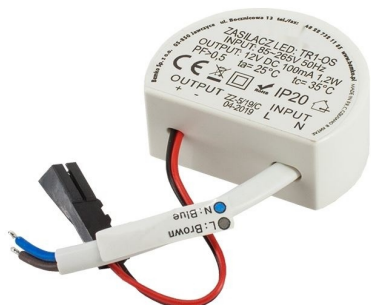

# FUENTE DE ALIMENTACIÓN PARA LUCES DE ESCALERA LED DE 12VDC, 100MA, 1.2W - IDEAL PARA ILUMINACIÓN DECORATIVA Y SEÑALIZACIÓN.

Precio: **2,25€**

- ilumina espacios con estilo: [fuente eficiente de 12vdc, 100ma y 1.2w, perfecta para [iluminación decorativa] y [señalización] (fácil instalación).
- [fuente de alimentación] para [luces led] de [12vdc, 100ma, 1.2w] (ideal para iluminación decorativa y señalización).
- fuente de alimentación 12vdc, 100ma, 1.2w para luces led de escalera: [ideal para decoración] y [señalización]. [fácil de instalar] sin complicaciones.
- Marca de calidad [fuente de alimentación] para luces led de [12vdc, 100ma, 1.2w] - [ideal] para [iluminación decorativa] y [señalización]. [segura y eficiente].
- 5. papapya papalo tetacaciones o usos recomendados: - ideal para [iluminación decorativa] en [escaleras] y [señalización] en espacios exteriores (12vdc, 100ma, 1.2w).

## Descripción del producto

la **fuente de alimentación para luces de escalera led** de **12vdc** y **100ma** es perfecta para quienes buscan **iluminación decorativa** con **alta eficiencia**. con un consumo de solo **1.2w**, garantiza un **bajo gasto energético** y una **durabilidad** excepcional. [fácil de instalar] y [segura], esta fuente es ideal para [escaleras], [pasillos] y [jardines]. [eleva la estética] de tu espacio mientras ahorras en tus facturas. [compra ahora] y mejora tu iluminación.

[fuente de alimentación para luces de escalera led de 12vdc, 100ma, 1.2w - ideal para iluminación decorativa y señalización.](#)