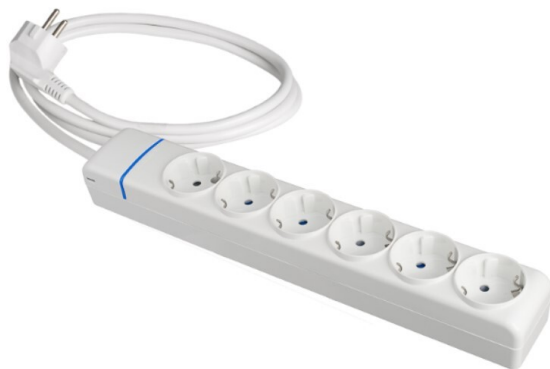

MÚLTIPLE 6 TOMAS CON CABLE DE 1,5 METROS Y SIN INTERRUPTOR, IDEAL PARA CONECTAR MÚLTIPLES DISPOSITIVOS ELÉCTRICOS.

Precio: **9,20€**

- la multiple 6t s/inter 1,5 mts ion es ideal para conectar hasta 6 aparatos eléctricos simultáneamente gracias a su cable de 1,5 metros que proporciona una gran comodidad y alcance.
- multiplica la capacidad de tus enchufes con la multiple ion de seis tomas, incluyendo un cable de 1,5 metros que facilita la conexión de dispositivos a mayor distancia sin necesidad de un alargador adicional. Ideal para oficinas y hogares.

Descripción del producto

la multiple ion de 6 tomas con cable es el accesorio ideal para ampliar la capacidad eléctrica en tu hogar u oficina. este práctico dispositivo cuenta con un cable de 1,5 metros de longitud que te proporciona flexibilidad al conectar tus aparatos eléctricos donde más los necesites. su diseño sin interruptor facilita una conexión continua y segura, sin preocupaciones por apagones accidentales. el modelo ion está diseñado para sostener una amplia variedad de dispositivos electrónicos, garantizando seguridad y eficacia. las 6 tomas están convenientemente espaciadas para acomodar adaptadores de diferentes tamaños sin bloquear otras entradas. este detalle es esencial para quienes utilizan múltiples dispositivos al mismo tiempo. la caja robusta y duradera protege las conexiones internas y asegura una larga vida útil del producto. ideal para oficinas, cocinas, salas de estar o cualquier espacio donde la demanda de energía eléctrica sea esta múltiple es imprescindible para mantener todos tus dispositivos funcionales y seguros. con la multiple ion la administración de la energía nunca ha sido tan fácil ni tan segura.