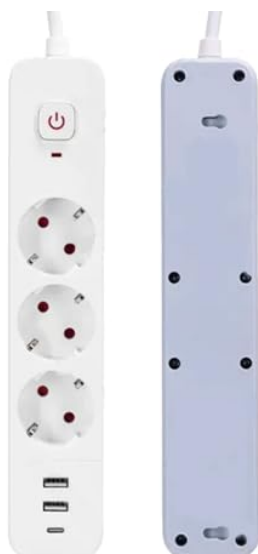

REGLETA DE 3 VÍAS, LONGITUD 1.5M, SECCIÓN 3G1.0MM², COLOR BLANCO Y GRIS; IDEAL PARA CONEXIONES ELÉCTRICAS MÚLTIPLES Y DISTRIBUCIÓN DE ENERGÍA.

Precio: **5,69€**

- optimiza tus conexiones eléctricas con esta regleta de 3 vías. [ideal para múltiples dispositivos], [1.5m] de longitud, [3g1.0mm²] (sección), [blanco y gris].
- regleta de [3 vías], [1.5m] de longitud, [3g1.0mm²] (sección), [blanco y gris]; perfecta para [conexiones múltiples] y [distribución de energía].
- [regleta de 3 vías] de [1.5m], [3g1.0mm²]; [ideal para conexiones eléctricas múltiples]. [su instalación es muy sencilla] y [fácil de usar].
- Regleta de 3 vías [1.5m] con sección [3g1.0mm²], color [blanco y gris]. [ideal] para múltiples conexiones eléctricas y [segura] (mayor calidad).
- 5. papaya papalo tetacaciones o usos recomendados: ideal para [oficinas] y [hogares], conecta múltiples dispositivos a la vez (ej. computadoras, electrodomésticos). [3 vías], [1.5m] de longitud.

Descripción del producto

esta regleta de la serie I, de diseño alemán, combina funcionalidad y estilo con su acabado en blanco y gris. es ideal para cualquier hogar u oficina. cuenta con tres tomas de corriente que soportan cables de hasta 1,0 mm², ofreciendo una capacidad adecuada para conectar varios dispositivos simultáneamente. el cable de 1,5 metros de longitud proporciona flexibilidad y comodidad al permitirte usarlo a una distancia considerable de la fuente de alimentación. esta regleta es una solución segura y confiable para tus necesidades energéticas diarias, perfecta para conectar computadoras, dispositivos multimedia y electrodomésticos pequeños. su diseño compacto y los colores neutros se integran fácilmente en cualquier entorno sin desentonar.

regleta de 3 vías, longitud 1.5m, sección 3g1.0mm², color blanco y gris; ideal para conexiones eléctricas múltiples y distribución de energía.