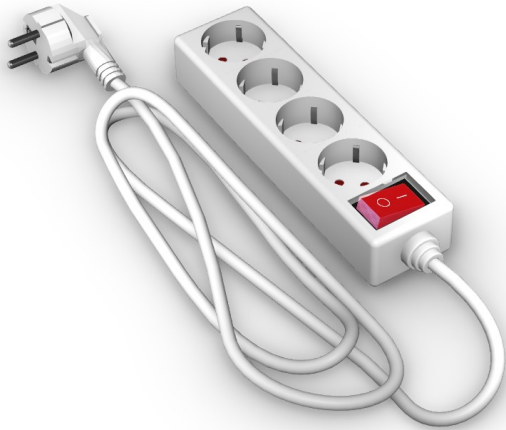

# REGLETA DE 4 VÍAS CON INTERRUPTOR, 5 M, 3G, 1,5 MM<sup>2</sup>, BLANCA - IDEAL PARA CONECTAR MÚLTIPLES DISPOSITIVOS ELÉCTRICOS Y GESTIONAR LA ENERGÍA.

Precio: **5,37€**

- Otras características
- conecta múltiples dispositivos eléctricos con **\*\*comodidad\*\***: [regleta de 4 vías] de 5 m y [interruptor] para gestionar la energía (3g, 1,5 mm<sup>2</sup>).
  - [regleta 4 vías] con [interruptor], [5 m], [3g] (1,5 mm<sup>2</sup>), [blanca]. ideal para conectar [múltiples dispositivos] y [gestionar energía] eficientemente.
  - regleta de 4 vías con interruptor, 5 m: [ideal para conectar] múltiples dispositivos eléctricos. [**\*\*fácil\*\***] de instalar y usar (1,5 mm<sup>2</sup>, blanca).
  - [regleta de 4 vías] con [interruptor] y [5 m de longitud] (3g, 1,5 mm<sup>2</sup>). [segura y eficiente] para conectar varios dispositivos eléctricos.
  - papaya papalo tetacaciones recomendadas: [hogar] para conectar varios dispositivos y [oficina] para gestionar la energía en un solo lugar (5 m, 4 vías).

## Descripción del producto

regleta de 4 vías con interruptor, 5 m, 3g, 1,5 mm<sup>2</sup>, blanca - ideal para conectar múltiples dispositivos eléctricos y gestionar la energía.