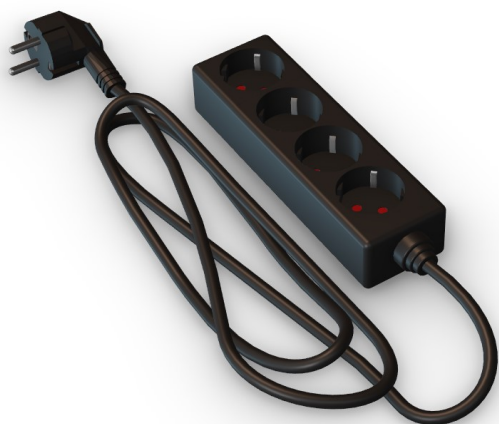

# REGLETA DE 4 VÍAS - SIN INTERRUPTOR, LONGITUD DE 3 M, CABLE 3G, SECCIÓN 1,5 MM<sup>2</sup>, COLOR NEGRA.

Precio: **3,76€**

- **CONEXIONES MÚLTIPLES:** Permite conectar dispositivos simultáneamente, maximizando eficiencia y comodidad en el hogar o la oficina.
- **COMPACIDAD:** Su diseño de 4 vías optimiza el espacio, ideal para mantener ordenados tus dispositivos y cables en cualquier ambiente.
- **SEGURIDAD:** Diseñada con materiales resistentes, garantiza protección para tus dispositivos y tranquilidad en su uso diario.
- **LONGITUD IDEAL:** Su cable de 3 metros proporciona flexibilidad para ubicar dispositivos a la distancia deseada, sin complicaciones.
- **LONGITUD IDEAL:** Su cable de 3 metros ofrece flexibilidad para ubicar dispositivos cómodamente en cualquier rincón de tu hogar u oficina.

## Descripción del producto

Regleta alemana de 4 vías, diseñada para proporcionar múltiples conexiones eléctricas de forma segura y eficiente, fabricada en material resistente, cuenta con un cable de 3 metros y una sección de 1,5 mm<sup>2</sup> para una excelente conductividad, ideal para el hogar o la oficina. Su diseño compacto es perfecto para ahorrar espacio y mantener organizados los dispositivos electrónicos, evitando la congestión de enchufes. Facilita la conexión de varios aparatos sin necesidad de sobrecargas. Esta regleta es una solución práctica y versátil, garantizando una experiencia eléctrica segura y ordenada. ¡Aprovecha su utilidad y mejora tu espacio hoy mismo! #

[Regleta de 4 vías - sin interruptor, longitud de 3 m, cable 3G, sección 1,5 mm<sup>2</sup>, color negra.](#)