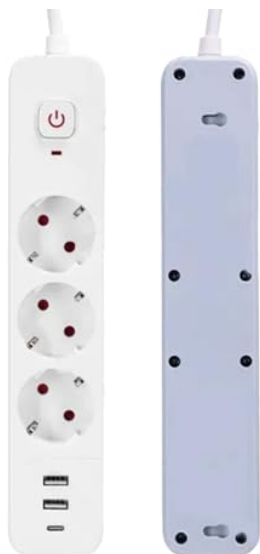

# REGLETA DE 3 VÍAS ALEMANA, SERIE L, 1.5M CON CABLE 3G1,0MM<sup>2</sup> EN ELEGANTES TONOS BLANCO Y GRIS. IDEAL PARA CONECTAR MÚLTIPLES DISPOSITIVOS DE FORMA SEGURA Y EFICIENTE.

Precio: **6,23€**

- La Regleta de 3 vías alemana de la serie L, con una longitud de 1,5 metros y un cable de 3G1,0mm<sup>2</sup>, es ideal para espacios que requieren una combinación equilibrada de diseño y funcionalidad gracias a su acabado en colores blanco y gris.
- Regleta de 3 vías de la serie L alemana, ideal para ampliar conexiones eléctricas en hogar u oficina. Diseñada con una longitud de cable de 1,5 metros y una sección transversal de 3G1,0mm<sup>2</sup>, asegura una distribución eficiente de la energía. Colores blanco y gris para un look neutro y profesional.

Otras características:  
Material: ABS

## Descripción del producto

Esta regleta de la serie L, de diseño alemán, combina funcionalidad y estilo con su acabado en blanco y gris. Es ideal para cualquier hogar u oficina. Cuenta con tres tomas de corriente que soportan cables de hasta 1,0 mm<sup>2</sup>, ofreciendo una capacidad adecuada para conectar varios dispositivos simultáneamente. El cable de 1,5 metros de longitud proporciona flexibilidad y comodidad al permitirte usarlo a una distancia considerable de la fuente de alimentación. Esta regleta es una solución segura y confiable para tus necesidades energéticas diarias, perfecta para conectar computadoras, dispositivos multimedia y electrodomésticos pequeños. Su diseño compacto y los colores neutros se integran fácilmente en cualquier entorno sin desentonar.

Regleta de 3 vías alemana, serie L, 1.5M con cable 3G1,0mm<sup>2</sup> en elegantes tonos blanco y gris. Ideal para conectar múltiples dispositivos de forma segura y eficiente.